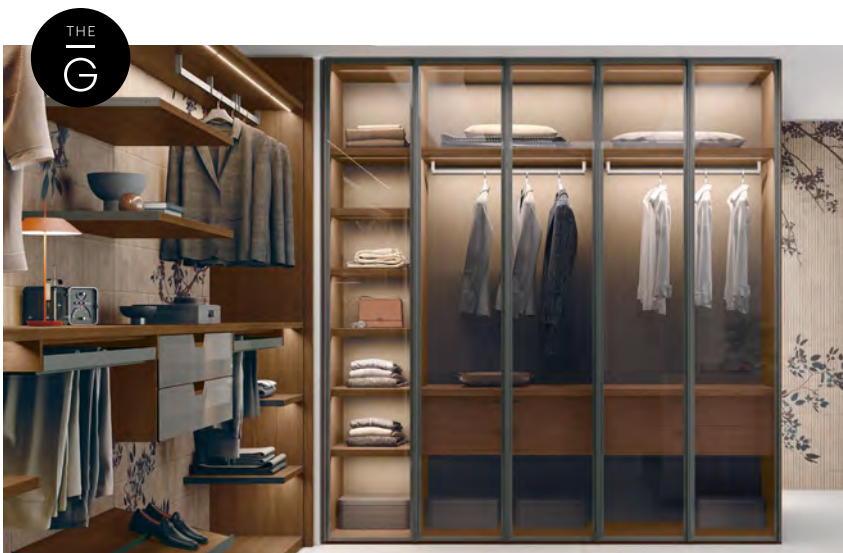

Armarios a medida

Diseñamos armarios y vestidores a medida que se adaptan a tu espacio y a tu estilo de vida. Optimizamos cada centímetro con soluciones funcionales, materiales de calidad y un diseño cuidado al detalle. Creamos espacios organizados, elegantes y totalmente personalizados para que el orden también forme parte de la estética de tu hogar.

A consultar según medidas